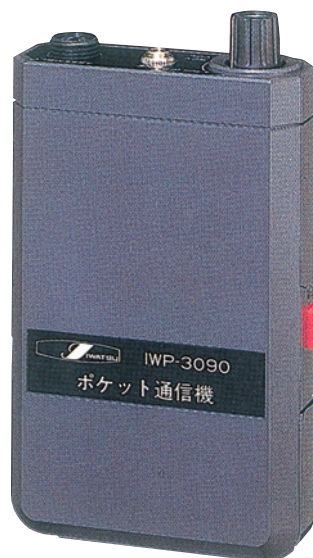

NISHIO レンタル情報

ポケット通信機

IWP-3090 / IWATSU

■設備投資にかかるコストを軽減します

建設現場内の通信手段としてポケット通信機なら、低コスト。既存の回線も利用でき、電気計装工事の機器調整など、簡易的な通信手段として最適です。

■2本の線路で使用できます

IP (2芯) のケーブルさえあれば使用できますから、使う場所を選ばず、極性もありません。

■CALLスイッチでワンタッチ呼び出し

1対1の通話から、最大20人までの会議通話まで、同時に何人もが通話できます。また、受信のみに切り替えることも可能です。

■最大20人までの会議通話が可能です

通信したい相手が送受話器をはずしていても、CALLスイッチを押せば、送受話器から、“ピー”という発信音で知らせます。

◆仕様

接続線路	2芯(ただし呼出時DC2.4~3V重畳)	使用時間	マンガン乾電池の場合約12時間
通話方式	双方向同時通話方式(スイッチ切替で受話のみも可能)	線路抵抗	線路抵抗は、1対1通話の場合約600Ωまで。20台程度を等間隔で接続した場合のスパンは約10Ωまで
呼出方式	信号音(約2.8kHzのシグナルトーン連続)	寸法	W71×D26×H112(mm)
送受話器	AS-521、AS-510D	重量	170g(乾電池含む)
機能	呼出、通話、芯線対照	本体付属品	ヘッドセット(ヘルメット取付タイプ)、外線接続コード、延長コード
電池	市販の単3乾電池2本または単3ニッカド蓄電池2本		