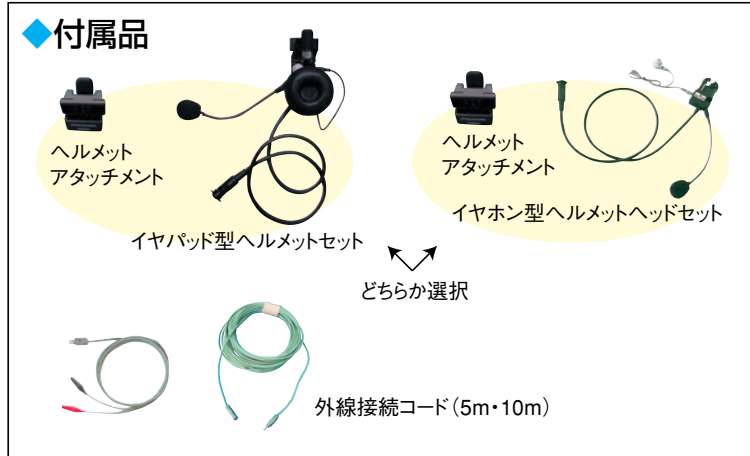

NISHIO レンタル情報

ポケット通信機

IWP-3090 / IWATSU

■設備投資にかかるコストを軽減します

建設現場内の通信手段としてポケット通信機なら、低コスト。既存の回線も利用でき、電気計装工事の機器調整など、簡易的な通信手段として最適です。

■2本の線路で使用できます

IP (2芯) のケーブルさえあれば使用できますから、使う場所を選ばず、極性もありません。

■CALLスイッチでワンタッチ呼び出し

1対1の通話から、最大20人までの会議通話まで、同時に何人もが通話できます。また、受信のみに切り替えることも可能です。

■最大20人までの会議通話が可能です

通信したい相手が送受話器をはずしていても、CALLスイッチを押せば、送受話器から、“ピー”という発信音で知らせます。

◆仕様

接続線路	2芯(ただし呼出時DC2.4~3V重畳)	使用時間	マンガン乾電池の場合約12時間
通話方式	双方向同時通話方式(スイッチ切替で受話のみも可能)	線路抵抗	線路抵抗は、1対1通話の場合約600Ωまで。20台程度を等間隔で接続した場合のスパンは約10Ωまで
呼出方式	信号音(約2.8kHzのシグナルトーン連続)	寸法	W71×D26×H112(mm)
送受話器	AS-521、AS-510D	重量	170g(乾電池含む)
機能	呼出、通話、芯線対照	本体付属品	ヘッドセット(ヘルメット取付タイプ)、外線接続コード、延長コード
電池	市販の単3乾電池2本または単3ニッカド蓄電池2本		