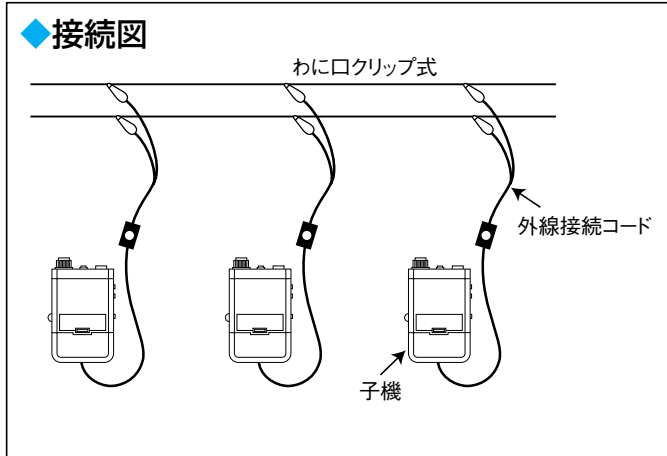

1対1の通話から、最大20人までの会議通話まで、同時に何人もが通話できます。また、受信のみに切り替えることも可能です。

■最大20人までの会議通話が可能です

通信したい相手が送受話器をはずしていても、CALLスイッチを押せば、送受話器から、“ピー”という発信音で知らせます。

◆仕様

接続線路	2芯(ただし呼出時DC2.4~3V重畳)	使用時間	マンガン乾電池の場合約12時間
通話方式	双方向同時通話方式(スイッチ切替で受話のみも可能)	線路抵抗	線路抵抗は、1対1通話の場合約600Ωまで。20台程度を等間隔で接続した場合のスパンは約10Ωまで
呼出方式	信号音(約2.8kHzのシグナルトーン連続)	寸法	W71×D26×H112(mm)
送受話器	AS-521、AS-510D	重量	170g(乾電池含む)
機能	呼出、通話、芯線対照	本体付属品	ヘッドセット(ヘルメット取付タイプ)、外線接続コード、延長コード
電池	市販の単3乾電池2本または単3ニッカド蓄電池2本		