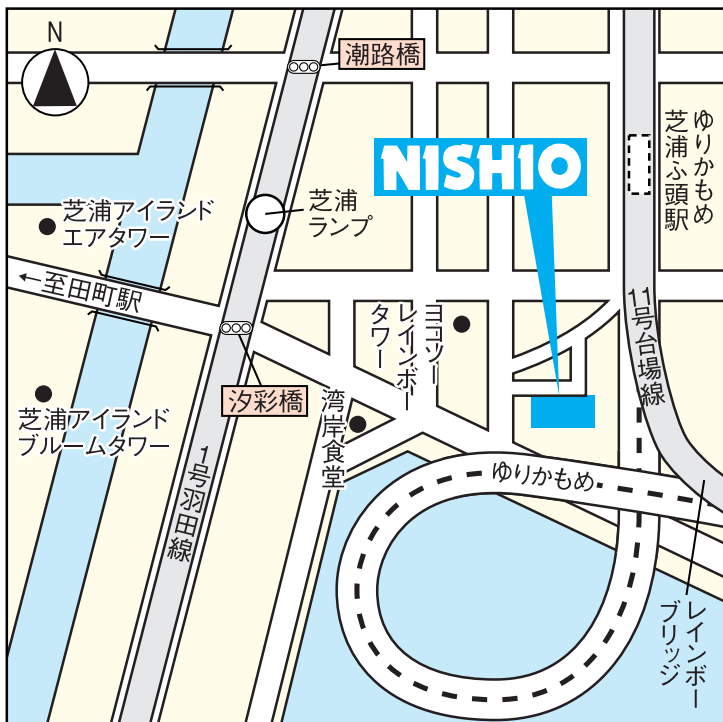

HDビジュアル営業所

11月30日(月) 移転オープン

TEL. 03-3769-9240

JQA-QM4310

ごあいさつ

拝啓 時下ますますご清祥のこととお慶び申し上げます。平素は格別のお引立てを賜わり厚く御礼申し上げます。

さて、この度お客様へのレンタルサービスの充実を目指し、HDビジュアル営業所および通信東京センターを下記に移転することになりました。

移転に伴い商品の入出庫も新住所にて行います。今後とも、一層のご愛顧を賜りますよう宜しくお願い申し上げます。

通信機器営業部 部長 茂見 勝馬

プラズマディスプレイ
液晶ディスプレイ
ハイビジョン撮影機材
プロジェクター

周辺機器・無線機・音響機器
etc.

総合レンタル業のパイオニア
西尾レントール株式会社

通信機器営業部 HDビジュアル営業所

所長 撫養 真澄

〒108-0022 東京都港区海岸3-21-32 安田芝浦7号ビル3F

TEL. 03-3769-9240