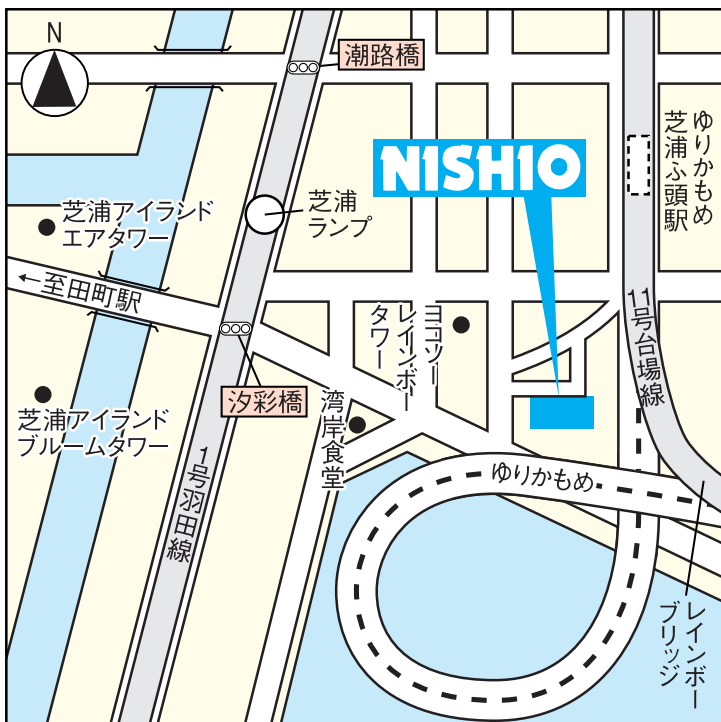

通レン東京営業所移転オープン

11月30日(月)
OPEN
移転

TEL.03-3769-8240

JQA-QM4310

ごあいさつ

拝啓 時下ますますご清祥のこととお慶び申し上げます。平素は格別のお引立てを賜わり厚く御礼申し上げます。

さて、この度お客様へのレンタルサービスの充実を目指し、通レン東京営業所を下記に移転することになりました。

今後とも、一層のご愛顧を賜わりますようお願い申し上げます。

通信機器営業部 部長 茂見 勝馬

総合レンタル業のパイオニア
西尾レントール株式会社

通信機器営業部 通レン東京営業所

所長 山内 秀雄

〒108-0022 東京都港区海岸3-21-32

安田芝浦7号ビル3F

TEL.03-3769-8240

FAX.03-3769-8241

2009年10月1日より旧通レン東京営業所の建設通信分野と、旧通信特機営業所(無人化施工)が統合し、通レン東京営業所となっております。

1. **プロフィール**
2. ●本社/大阪市中央区東心斎橋1-11-17
   - ●設立/昭和34年10月 ●資本金/60億4,576万円
   - ●代表者/西尾公志 ●従業員数/1,374名
   - ●ネットワーク/札幌、仙台、宇都宮、千葉、東京、名古屋、大阪、神戸、岡山、広島ほか全国各地域